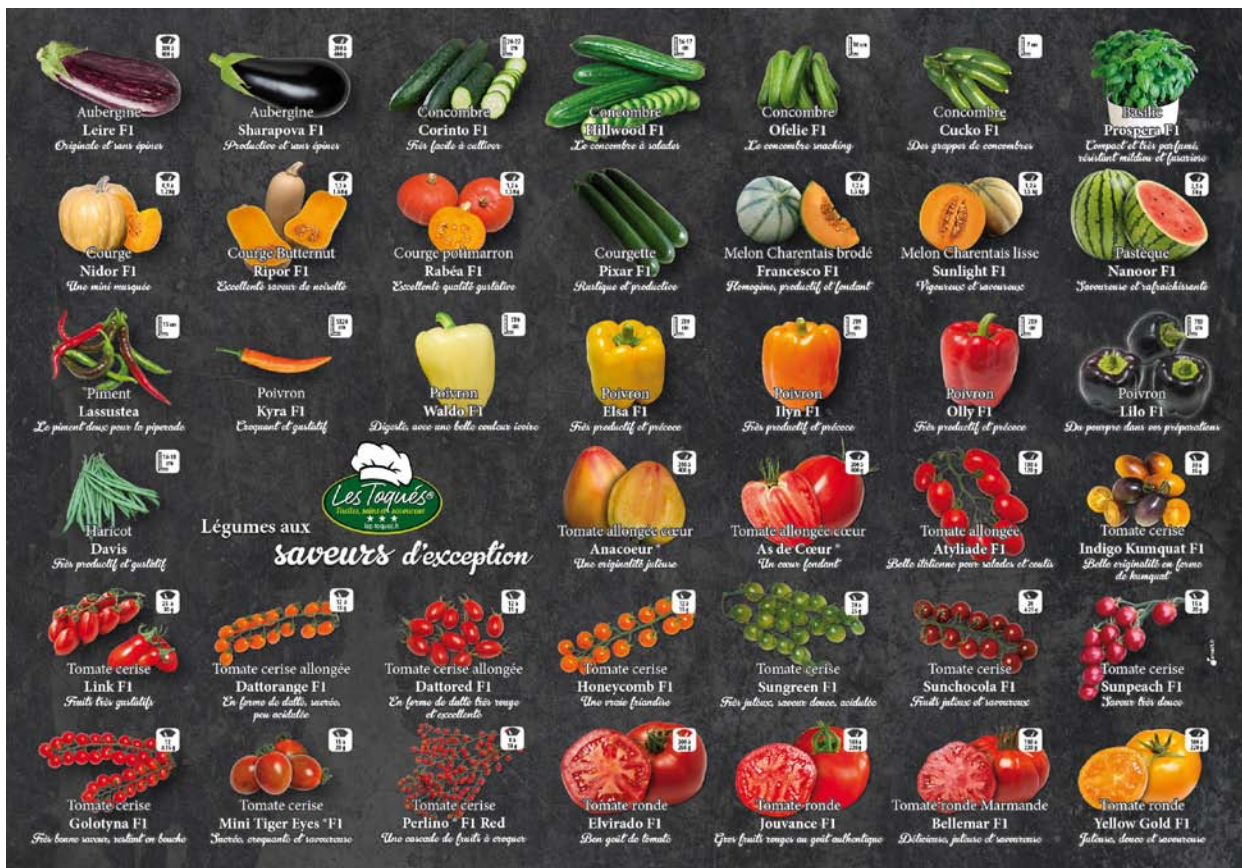

300X80-band-001

- Banderole XXL 250X175 cm avec les 40 variétés
Option 16 œillets 95€ht
Option 2 fourreaux haut et bas + œillets haut et bas110€ht

250X175-band-001

*les prix des matières étant actuellement fluctuant, les prix vous seront confirmés sur devis au moment de votre commande.

 As de Cœur® Allongée type cœur de bœuf, précoce moyenne. Une originalité juteuse et colorée.	 Anaceur® Allongée type cœur de bœuf, précoce moyenne. Une originalité juteuse et colorée.
 Bellemar Côtelée type Marmande, précocité moyenne. La belle marmande, délicieuse, juteuse et savoureuse.	 Jouvance Ronde, précocité moyenne. Plaines de vitesses. Le goût authentique de vos premières tomates.
 Golotyina Cerveau, très précoce. Des fruits à profusion et savoureux.	 Yellow Gold Ronde, précoce. Juteuse, douce et tout simplement savoureuse !
 Dattorange Cerveau allongée type mini plum, très précoce. Une datte pour vos apéros, sucrée et peu acidulée.	 Sunchocola Cerveau, précoce. Fruits juteux libérant un succroses goût fumé-sucré.
 Mini Tiger Eyes Cerveau, précoce. Originale, sucrée, croquante et savoureuse !	 Indigo Kumquat Cerveau, précoce. Une belle originalité à la saveur sucrée et parfumée !
 Prospera® Type grand vert, résistant mildiou et fusariose. L'authentique goût du basilic.	