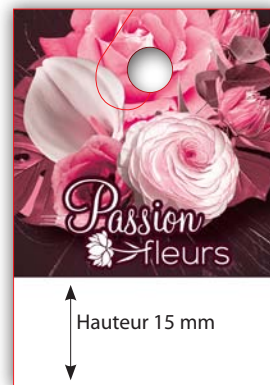

ÉTIQUETTES TIGE Tarif 2022

Tarifs €HT livrés - délai 10-12 jours
Étiquettes Tige + spirale + prédécoupe
Couleur recto/verso - support papier couché satiné 350 g

MAQUETTE A TAILLE RÉELLE

Couleur RECTO/VERSO

Qté	€HT	unité
500 ex.	170,00 €	0,340
1 000 ex.	178,00 €	0,178
2 000 ex.	202,00 €	0,101
3 000 ex.	210,00 €	0,070
4 000 ex.	215,00 €	0,054
5 000 ex.	226,00 €	0,045
10 000 ex.	325,00 €	0,033

Frais de maquette première commande > 55€ht

Couleur RECTO SEUL

Qté	€HT	unité
500 ex.	170,00 €	0,340
1 000 ex.	175,00 €	0,175
2 000 ex.	182,00 €	0,091
3 000 ex.	188,00 €	0,063
4 000 ex.	192,00 €	0,048
5 000 ex.	205,00 €	0,041
10 000 ex.	280,00 €	0,028

Frais de maquette première commande > 41.25€ht

Trou plus forme escargot pour attacher sur une tige

Avec prédécoupe, zone détachable

Étiquette prix 85X25 mm